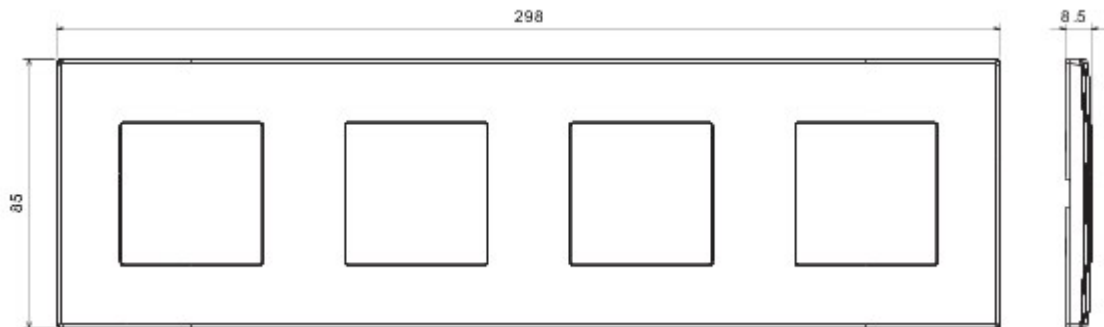

DIMENSIONAL

TECHNICAL SYMBOLOGY

STANDARDS/APPROVALS